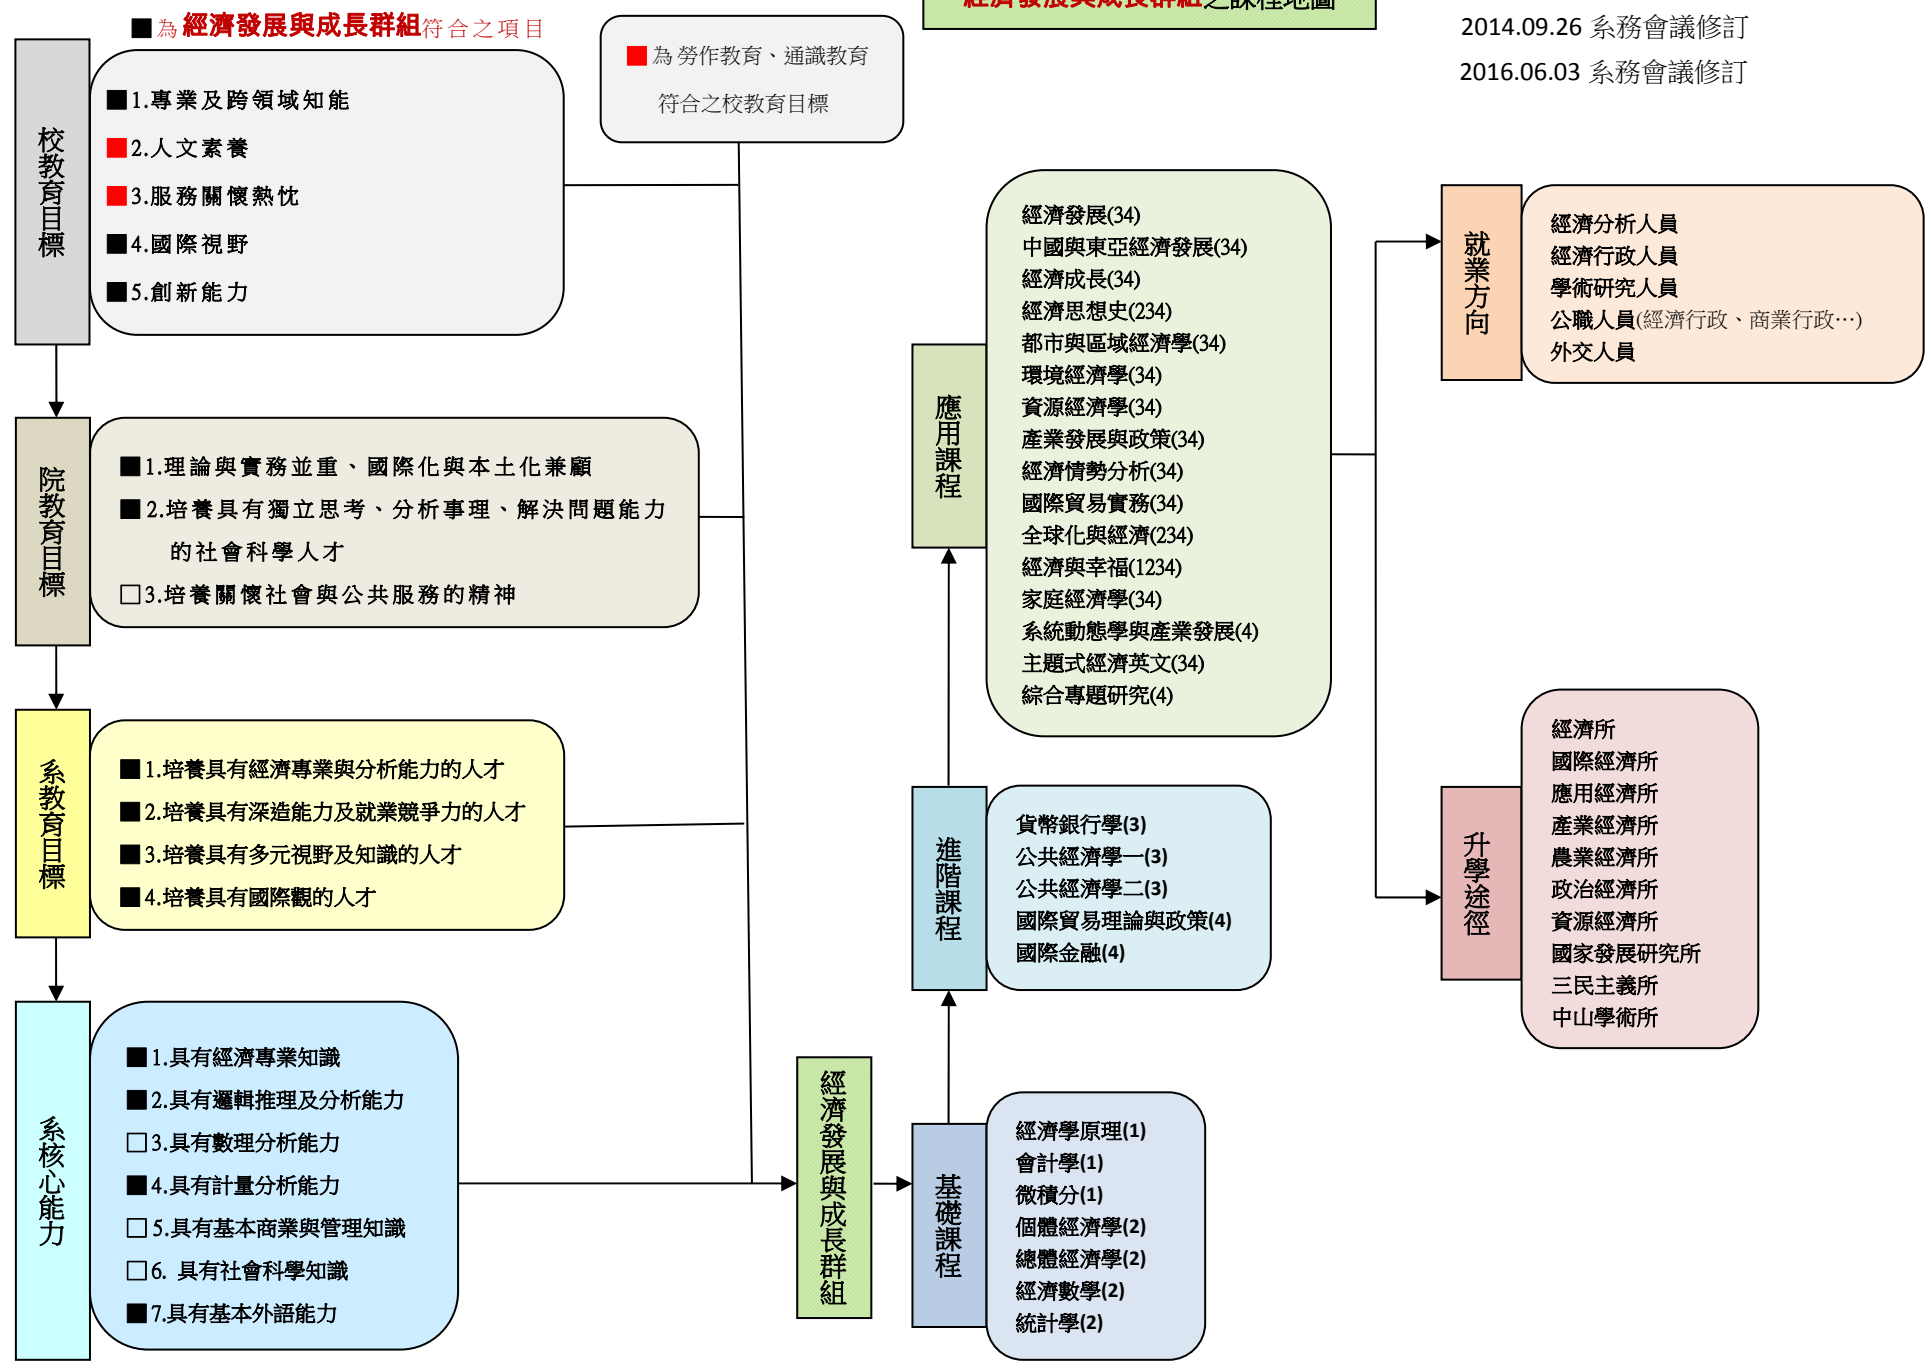

經濟學系一般經濟組
課程地圖

2013.12.06 課程地圖會議決議
2014.09.18 課程地圖會議修訂
2014.09.26 系務會議修訂
2016.06.03 系務會議修訂

經濟學系一般經濟組
財金與管理群組之課程地圖

2013.12.06 課程地圖會議決議
2014.09.18 課程地圖會議修訂
2014.09.26 系務會議修訂
2016.06.03 系務會議修訂

經濟學系一般經濟組
經濟發展與成長群組之課程地圖

經濟學系一般經濟組
社會科學群組之課程地圖

2013.12.06 課程地圖會議決議
2014.09.18 課程地圖會議修訂
2014.09.26 系務會議修訂
2016.06.03 系務會議修訂

經濟學系產業經濟組
課程地圖

2013.12.06 課程地圖會議決議
2014.09.18 課程地圖會議修訂
2014.09.26 系務會議修訂
2016.06.03 系務會議修訂

經濟學系產業經濟組
產業與管理群組之課程地圖

2013.12.06 課程地圖會議決議
2014.09.18 課程地圖會議修訂
2014.09.26 系務會議修訂
2016.06.03 系務會議修訂