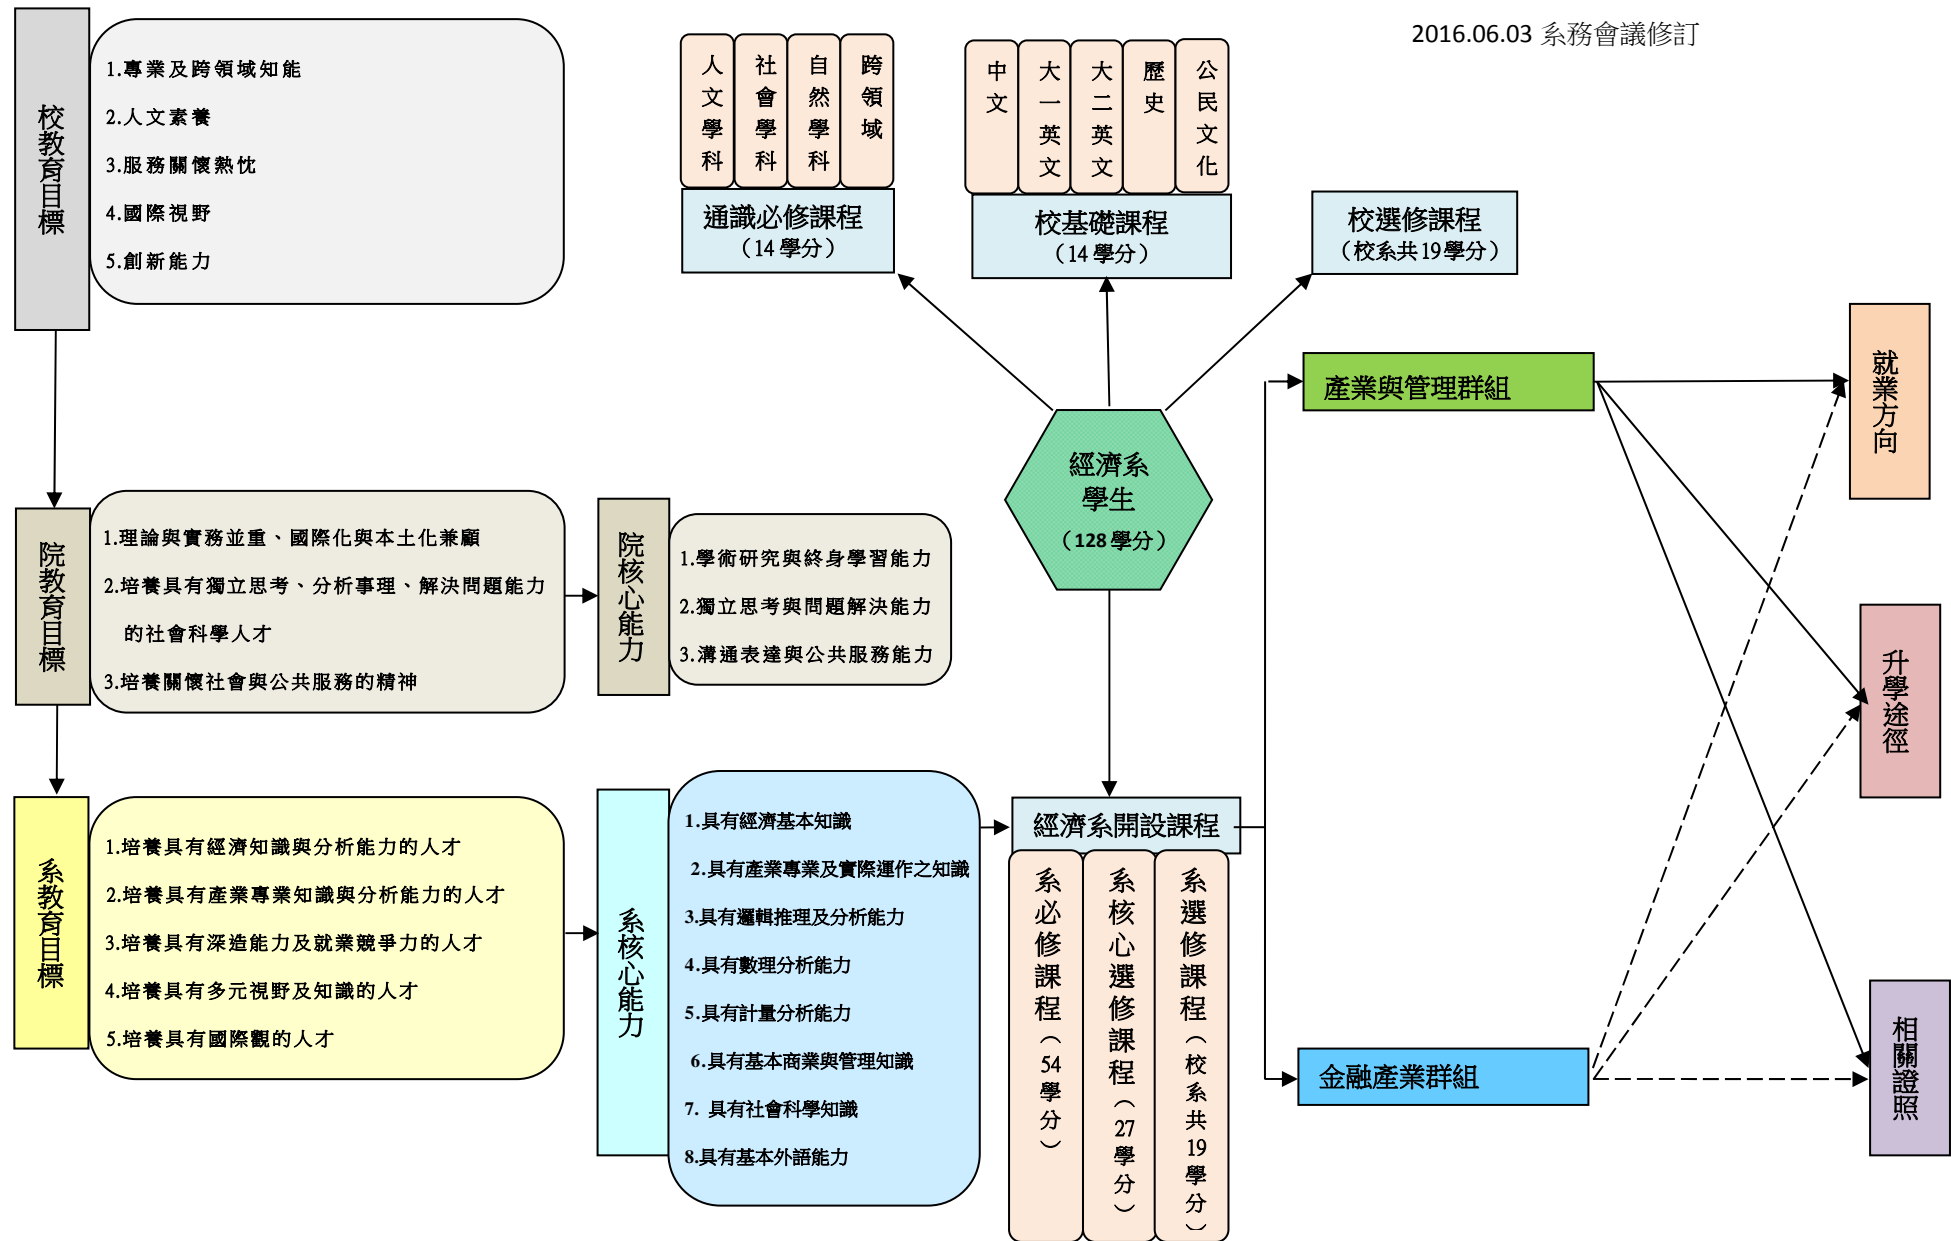

經濟學系一般經濟組
課程地圖

2013.12.06 課程地圖會議決議
2014.09.18 課程地圖會議修訂
2014.09.26 系務會議修訂
2016.06.03 系務會議修訂

經濟學系一般經濟組
財金與管理群組之課程地圖

2013.12.06 課程地圖會議決議
2014.09.18 課程地圖會議修訂
2014.09.26 系務會議修訂
2016.06.03 系務會議修訂

經濟學系一般經濟組
經濟發展與成長群組之課程地圖

經濟學系一般經濟組
社會科學群組之課程地圖

2013.12.06 課程地圖會議決議
2014.09.18 課程地圖會議修訂
2014.09.26 系務會議修訂
2016.06.03 系務會議修訂

經濟學系產業經濟組
課程地圖

2013.12.06 課程地圖會議決議
2014.09.18 課程地圖會議修訂
2014.09.26 系務會議修訂
2016.06.03 系務會議修訂

經濟學系產業經濟組
產業與管理群組之課程地圖

2013.12.06 課程地圖會議決議
2014.09.18 課程地圖會議修訂
2014.09.26 系務會議修訂
2016.06.03 系務會議修訂