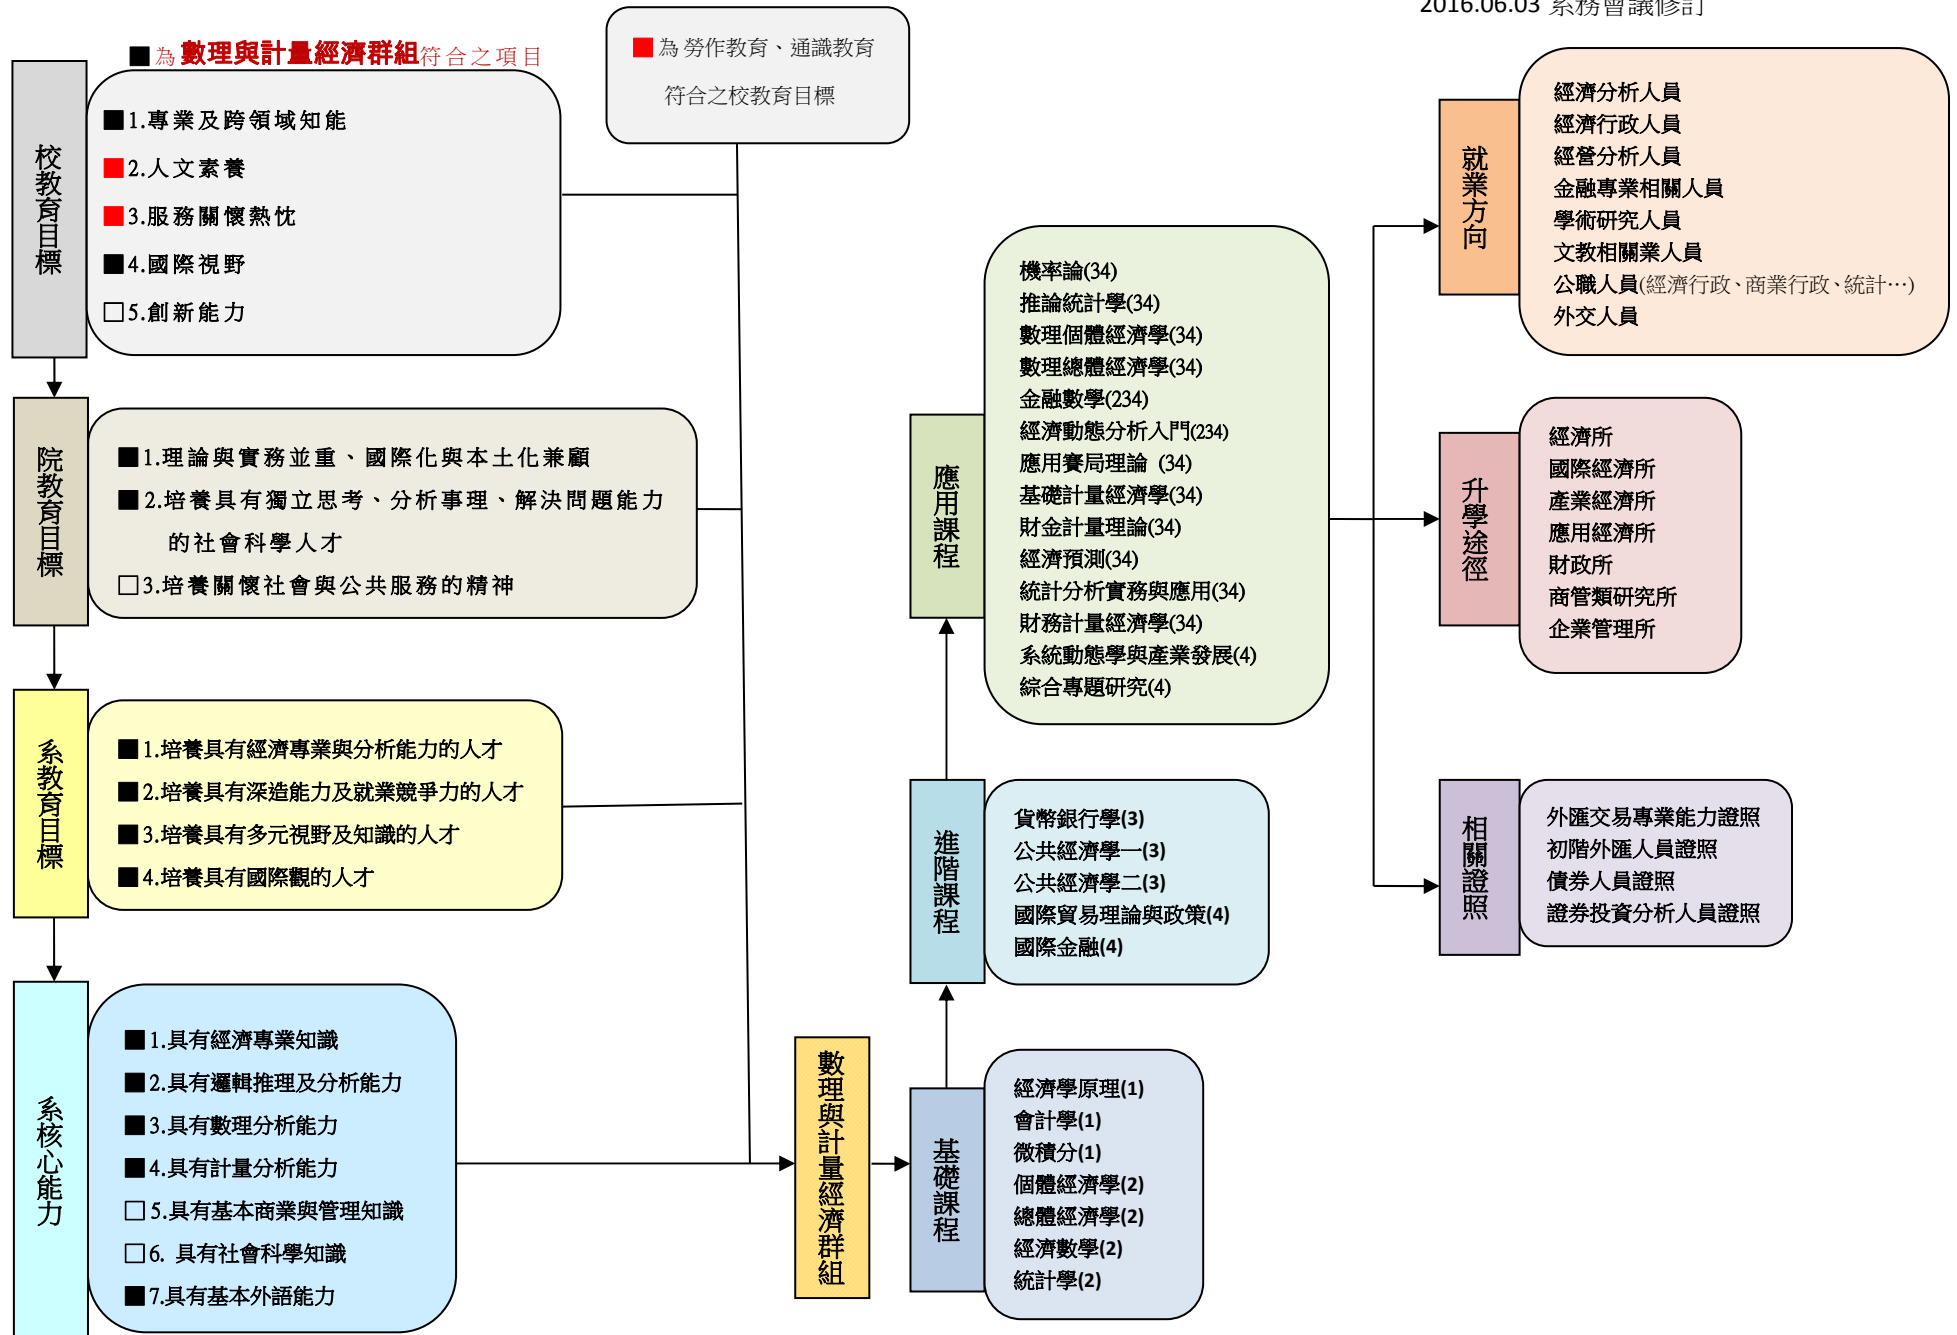

經濟學系一般經濟組
課程地圖

2013.12.06 課程地圖會議決議
2014.09.18 課程地圖會議修訂
2014.09.26 系務會議修訂
2016.06.03 系務會議修訂

經濟學系一般經濟組
財金與管理群組之課程地圖

2013.12.06 課程地圖會議決議
2014.09.18 課程地圖會議修訂
2014.09.26 系務會議修訂
2016.06.03 系務會議修訂

經濟學系一般經濟組
經濟發展與成長群組之課程地圖

經濟學系一般經濟組
社會科學群組之課程地圖

2013.12.06 課程地圖會議決議
2014.09.18 課程地圖會議修訂
2014.09.26 系務會議修訂
2016.06.03 系務會議修訂

經濟學系產業經濟組
課程地圖

2013.12.06 課程地圖會議決議
2014.09.18 課程地圖會議修訂
2014.09.26 系務會議修訂
2016.06.03 系務會議修訂

經濟學系產業經濟組
產業與管理群組之課程地圖

2013.12.06 課程地圖會議決議
2014.09.18 課程地圖會議修訂
2014.09.26 系務會議修訂
2016.06.03 系務會議修訂