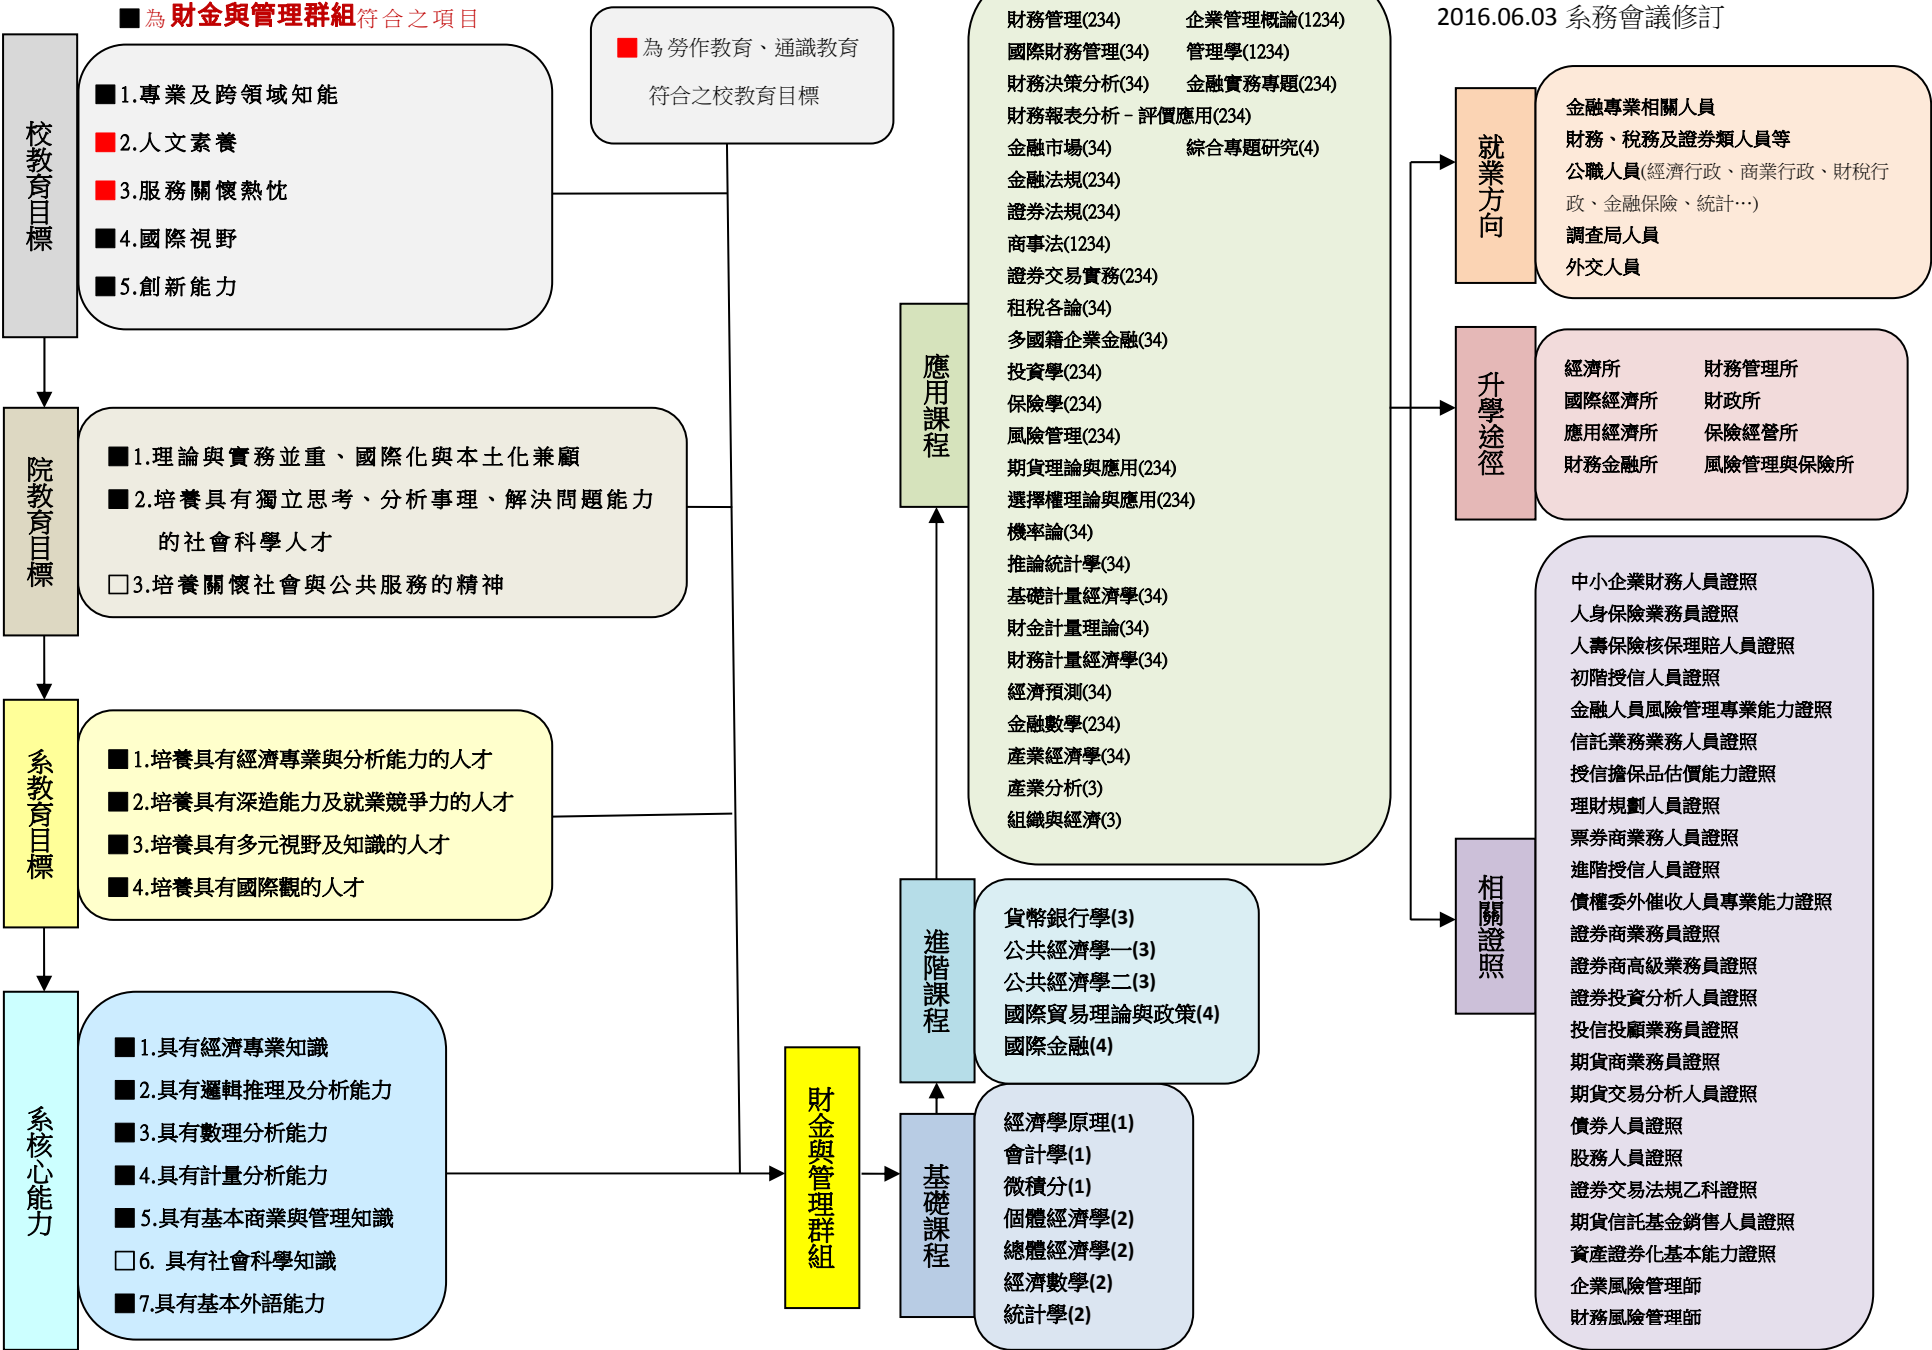

經濟學系一般經濟組
課程地圖

2013.12.06 課程地圖會議決議
2014.09.18 課程地圖會議修訂
2014.09.26 系務會議修訂
2016.06.03 系務會議修訂

經濟學系一般經濟組
財金與管理群組之課程地圖

2013.12.06 課程地圖會議決議
2014.09.18 課程地圖會議修訂
2014.09.26 系務會議修訂
2016.06.03 系務會議修訂

經濟學系一般經濟組
經濟發展與成長群組之課程地圖

經濟學系一般經濟組
社會科學群組之課程地圖

2013.12.06 課程地圖會議決議
2014.09.18 課程地圖會議修訂
2014.09.26 系務會議修訂
2016.06.03 系務會議修訂

經濟學系產業經濟組
課程地圖

2013.12.06 課程地圖會議決議
2014.09.18 課程地圖會議修訂
2014.09.26 系務會議修訂
2016.06.03 系務會議修訂

經濟學系產業經濟組
產業與管理群組之課程地圖

2013.12.06 課程地圖會議決議
2014.09.18 課程地圖會議修訂
2014.09.26 系務會議修訂
2016.06.03 系務會議修訂