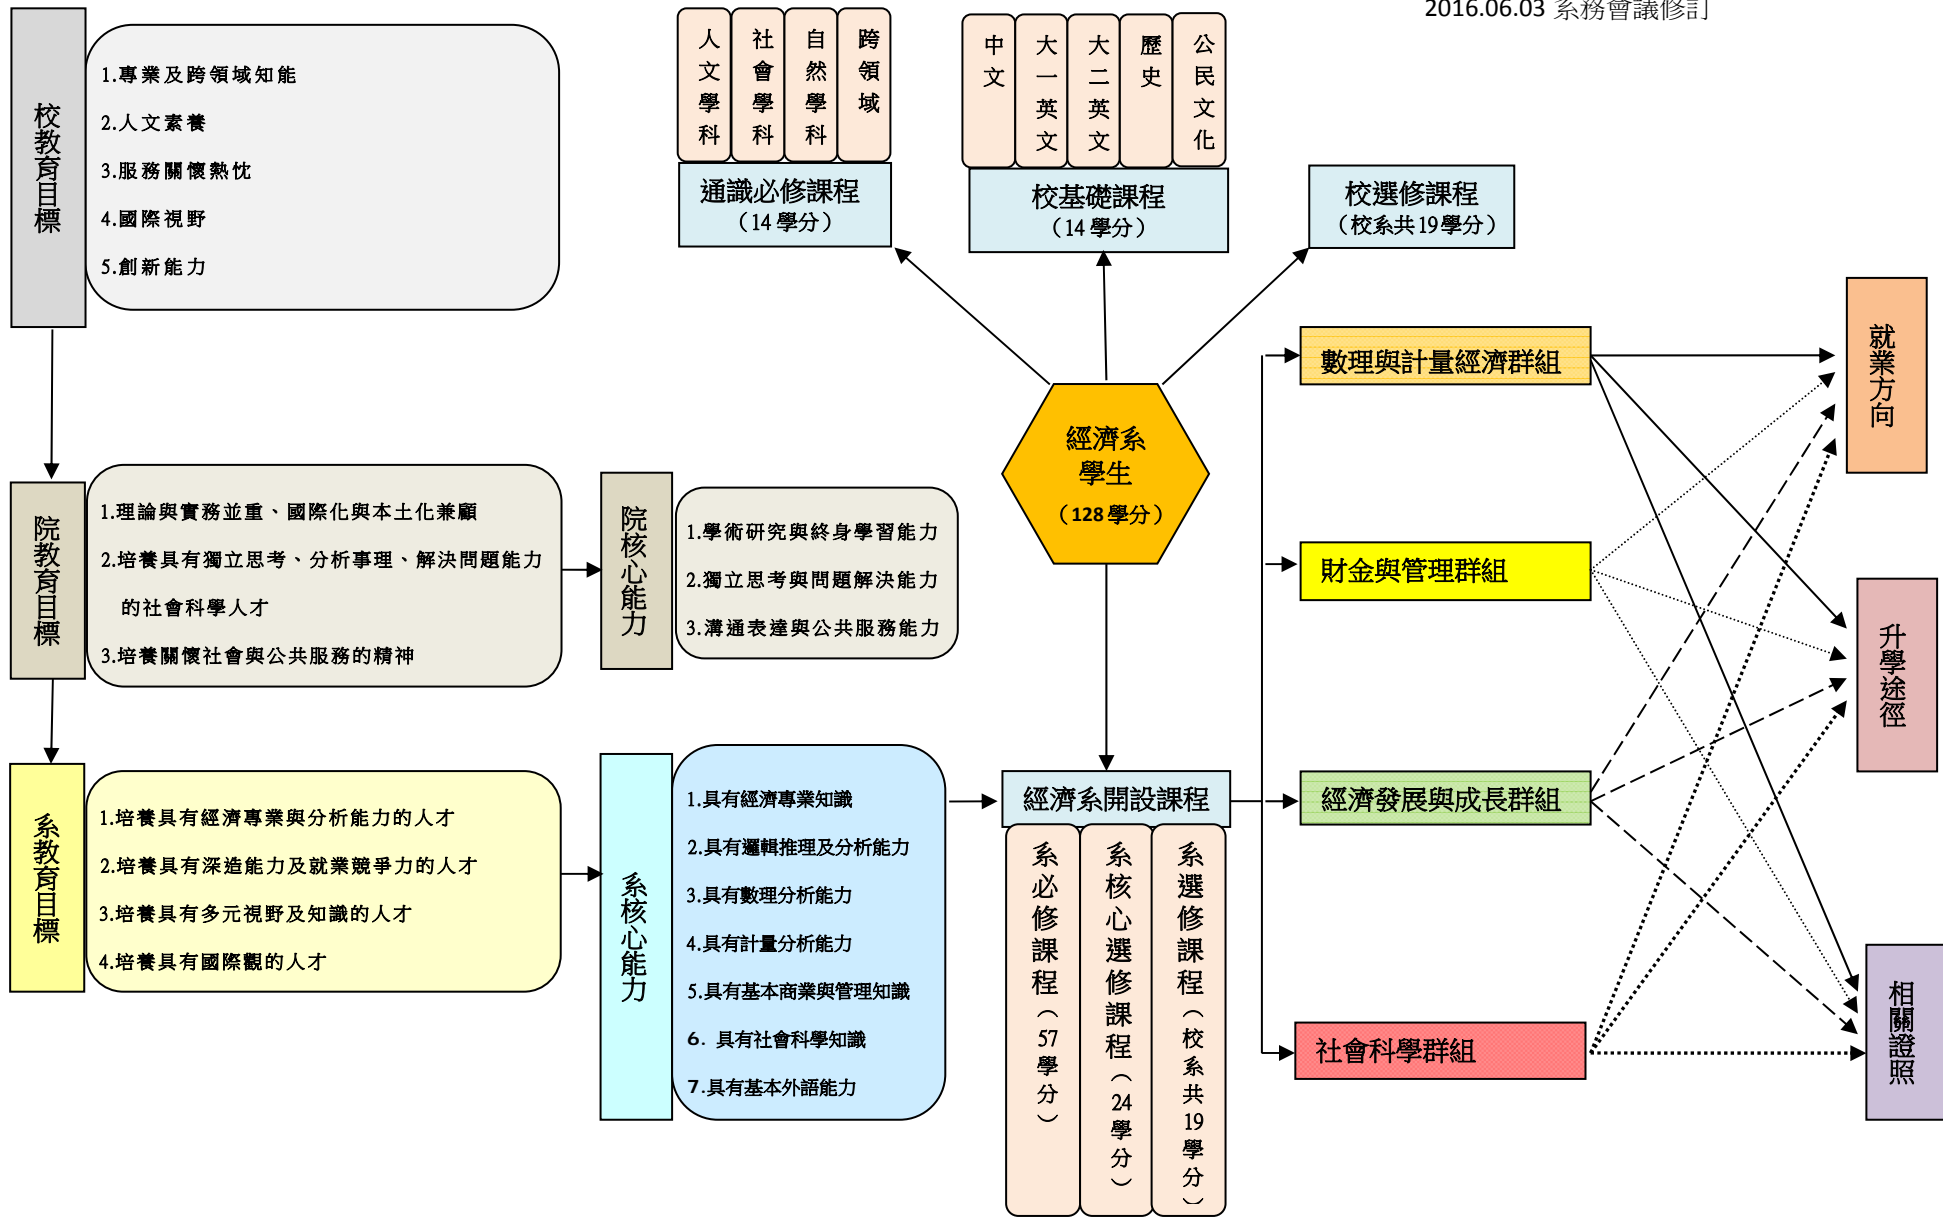

經濟學系一般經濟組
課程地圖

2013.12.06 課程地圖會議決議
2014.09.18 課程地圖會議修訂
2014.09.26 系務會議修訂
2016.06.03 系務會議修訂

經濟學系一般經濟組
財金與管理群組之課程地圖

2013.12.06 課程地圖會議決議
2014.09.18 課程地圖會議修訂
2014.09.26 系務會議修訂
2016.06.03 系務會議修訂

經濟學系一般經濟組
經濟發展與成長群組之課程地圖

經濟學系一般經濟組
社會科學群組之課程地圖

2013.12.06 課程地圖會議決議
2014.09.18 課程地圖會議修訂
2014.09.26 系務會議修訂
2016.06.03 系務會議修訂

經濟學系產業經濟組
課程地圖

2013.12.06 課程地圖會議決議
2014.09.18 課程地圖會議修訂
2014.09.26 系務會議修訂
2016.06.03 系務會議修訂

經濟學系產業經濟組
產業與管理群組之課程地圖

2013.12.06 課程地圖會議決議
2014.09.18 課程地圖會議修訂
2014.09.26 系務會議修訂
2016.06.03 系務會議修訂