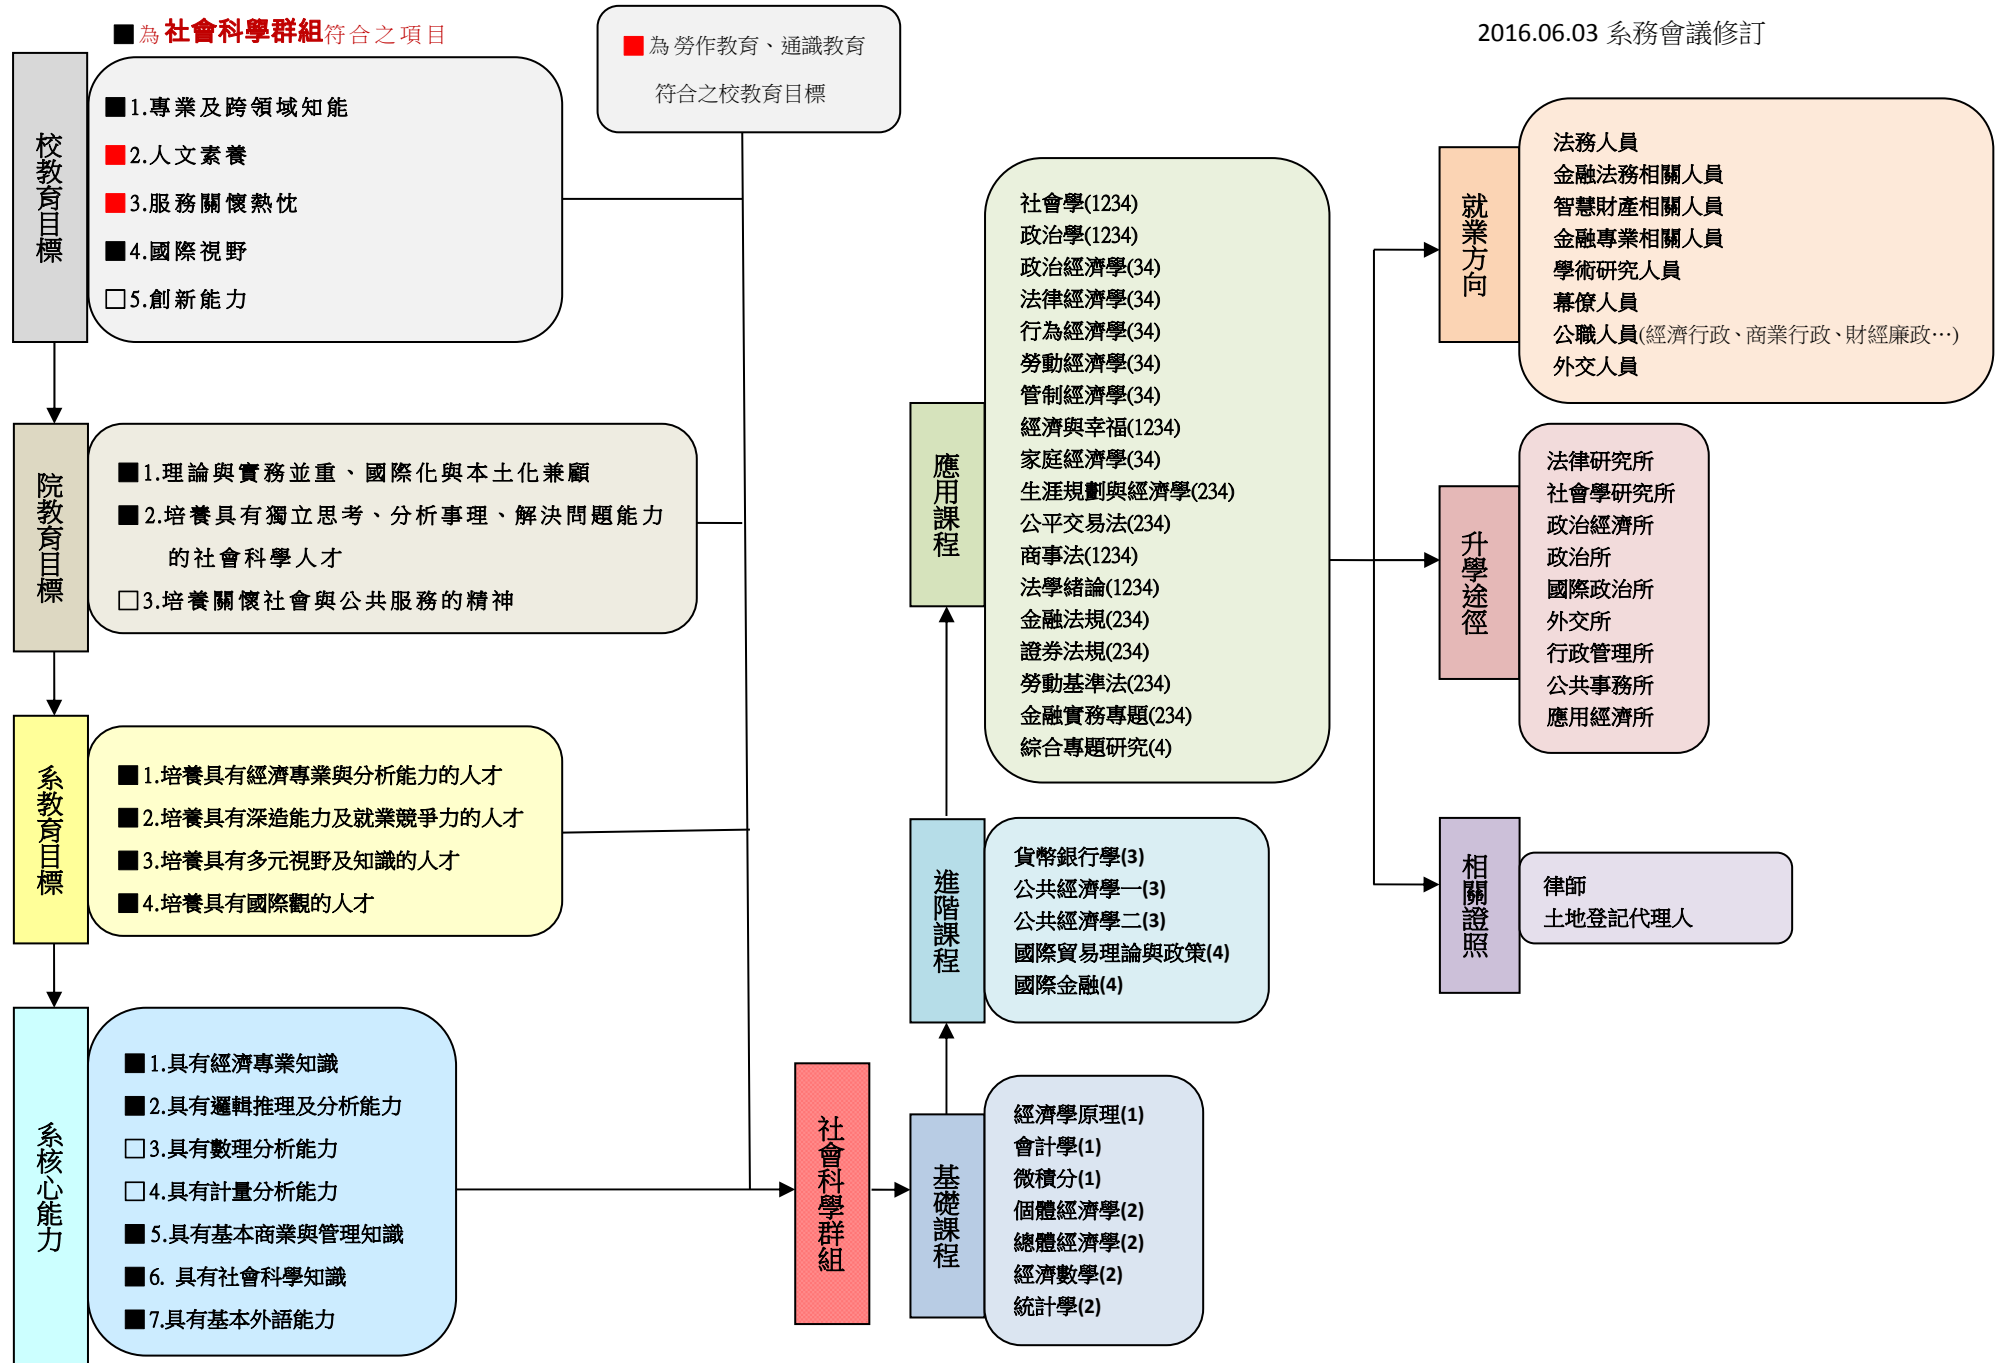

經濟學系一般經濟組
課程地圖

2013.12.06 課程地圖會議決議
2014.09.18 課程地圖會議修訂
2014.09.26 系務會議修訂
2016.06.03 系務會議修訂

經濟學系一般經濟組
財金與管理群組之課程地圖

2013.12.06 課程地圖會議決議
2014.09.18 課程地圖會議修訂
2014.09.26 系務會議修訂
2016.06.03 系務會議修訂

經濟學系一般經濟組
經濟發展與成長群組之課程地圖

經濟學系一般經濟組
社會科學群組之課程地圖

2013.12.06 課程地圖會議決議
2014.09.18 課程地圖會議修訂
2014.09.26 系務會議修訂
2016.06.03 系務會議修訂

經濟學系產業經濟組
課程地圖

2013.12.06 課程地圖會議決議
2014.09.18 課程地圖會議修訂
2014.09.26 系務會議修訂
2016.06.03 系務會議修訂

經濟學系產業經濟組
產業與管理群組之課程地圖

2013.12.06 課程地圖會議決議
2014.09.18 課程地圖會議修訂
2014.09.26 系務會議修訂
2016.06.03 系務會議修訂