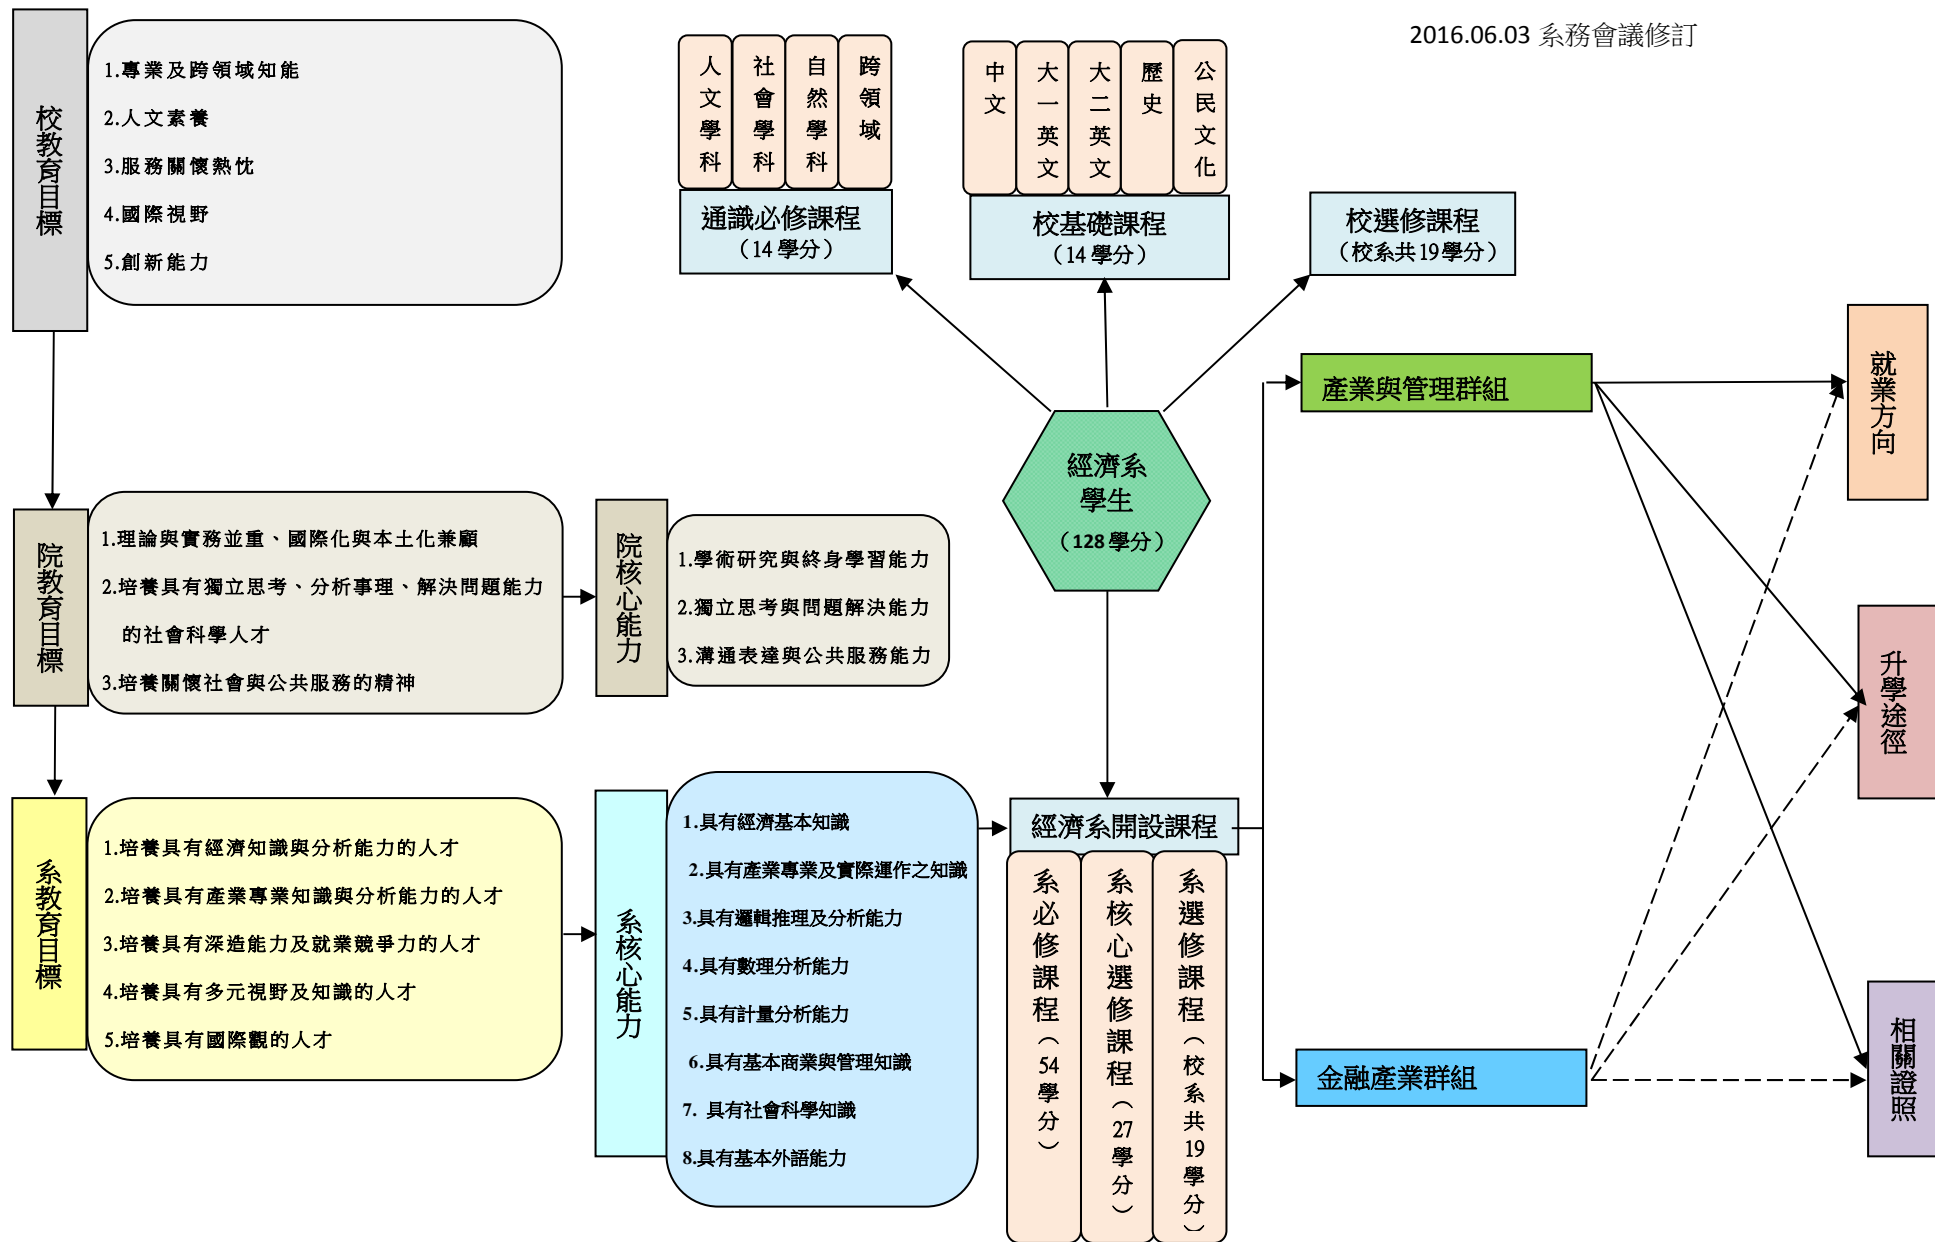

經濟學系產業經濟組
課程地圖

2013.12.06 課程地圖會議決議
2014.09.18 課程地圖會議修訂
2014.09.26 系務會議修訂
2016.06.03 系務會議修訂

經濟學系產業經濟組
產業與管理群組之課程地圖

2013.12.06 課程地圖會議決議
2014.09.18 課程地圖會議修訂
2014.09.26 系務會議修訂
2016.06.03 系務會議修訂