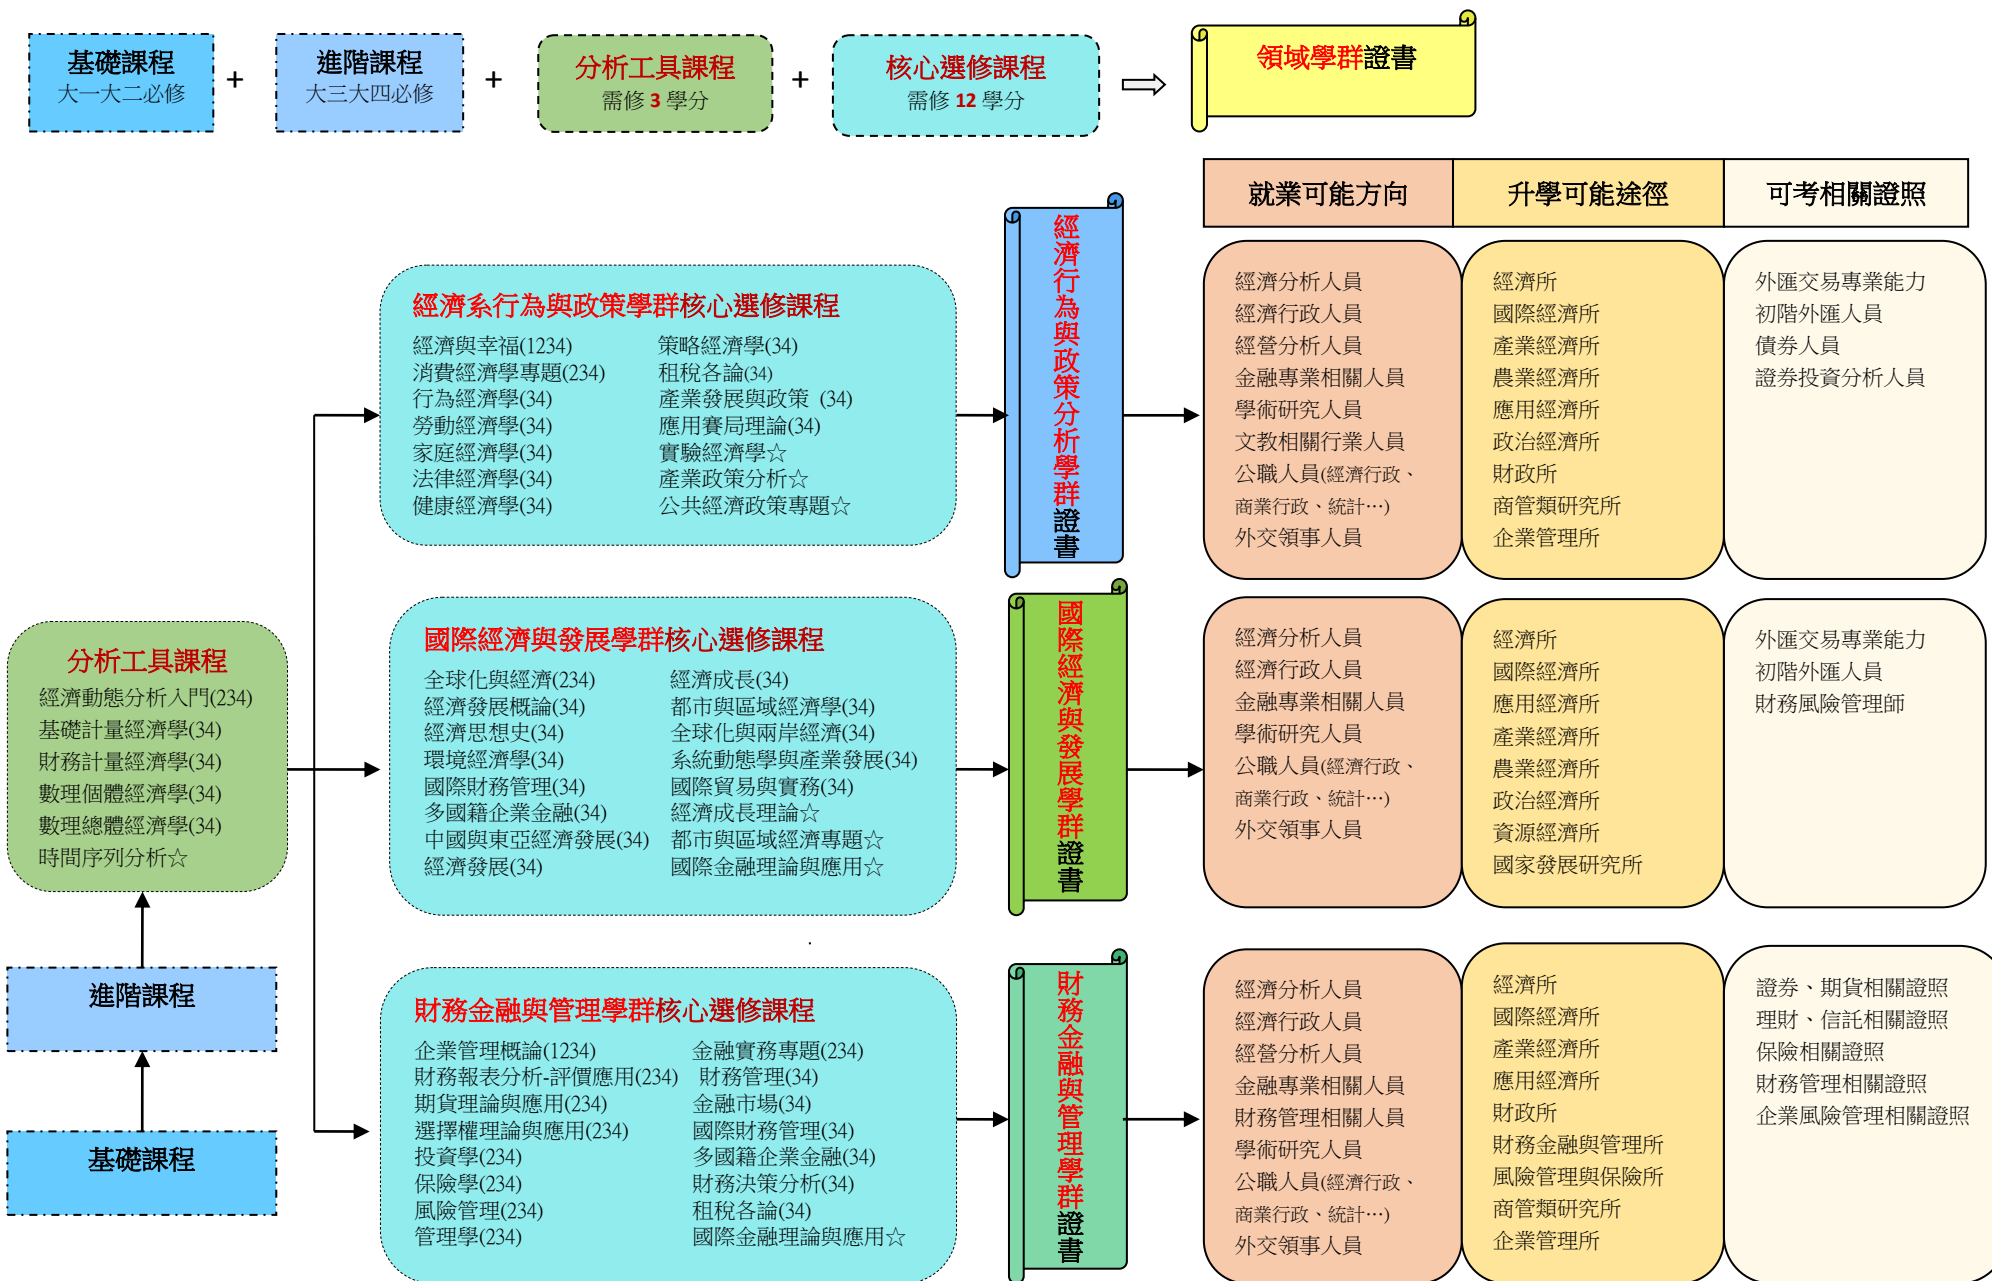

東海大學經濟學系一般經濟組領域學群課程地圖

※各領域課程地圖請參照 P 2

一般經濟組領域學群課程地圖

註：(修課年級) ☆碩士班課程