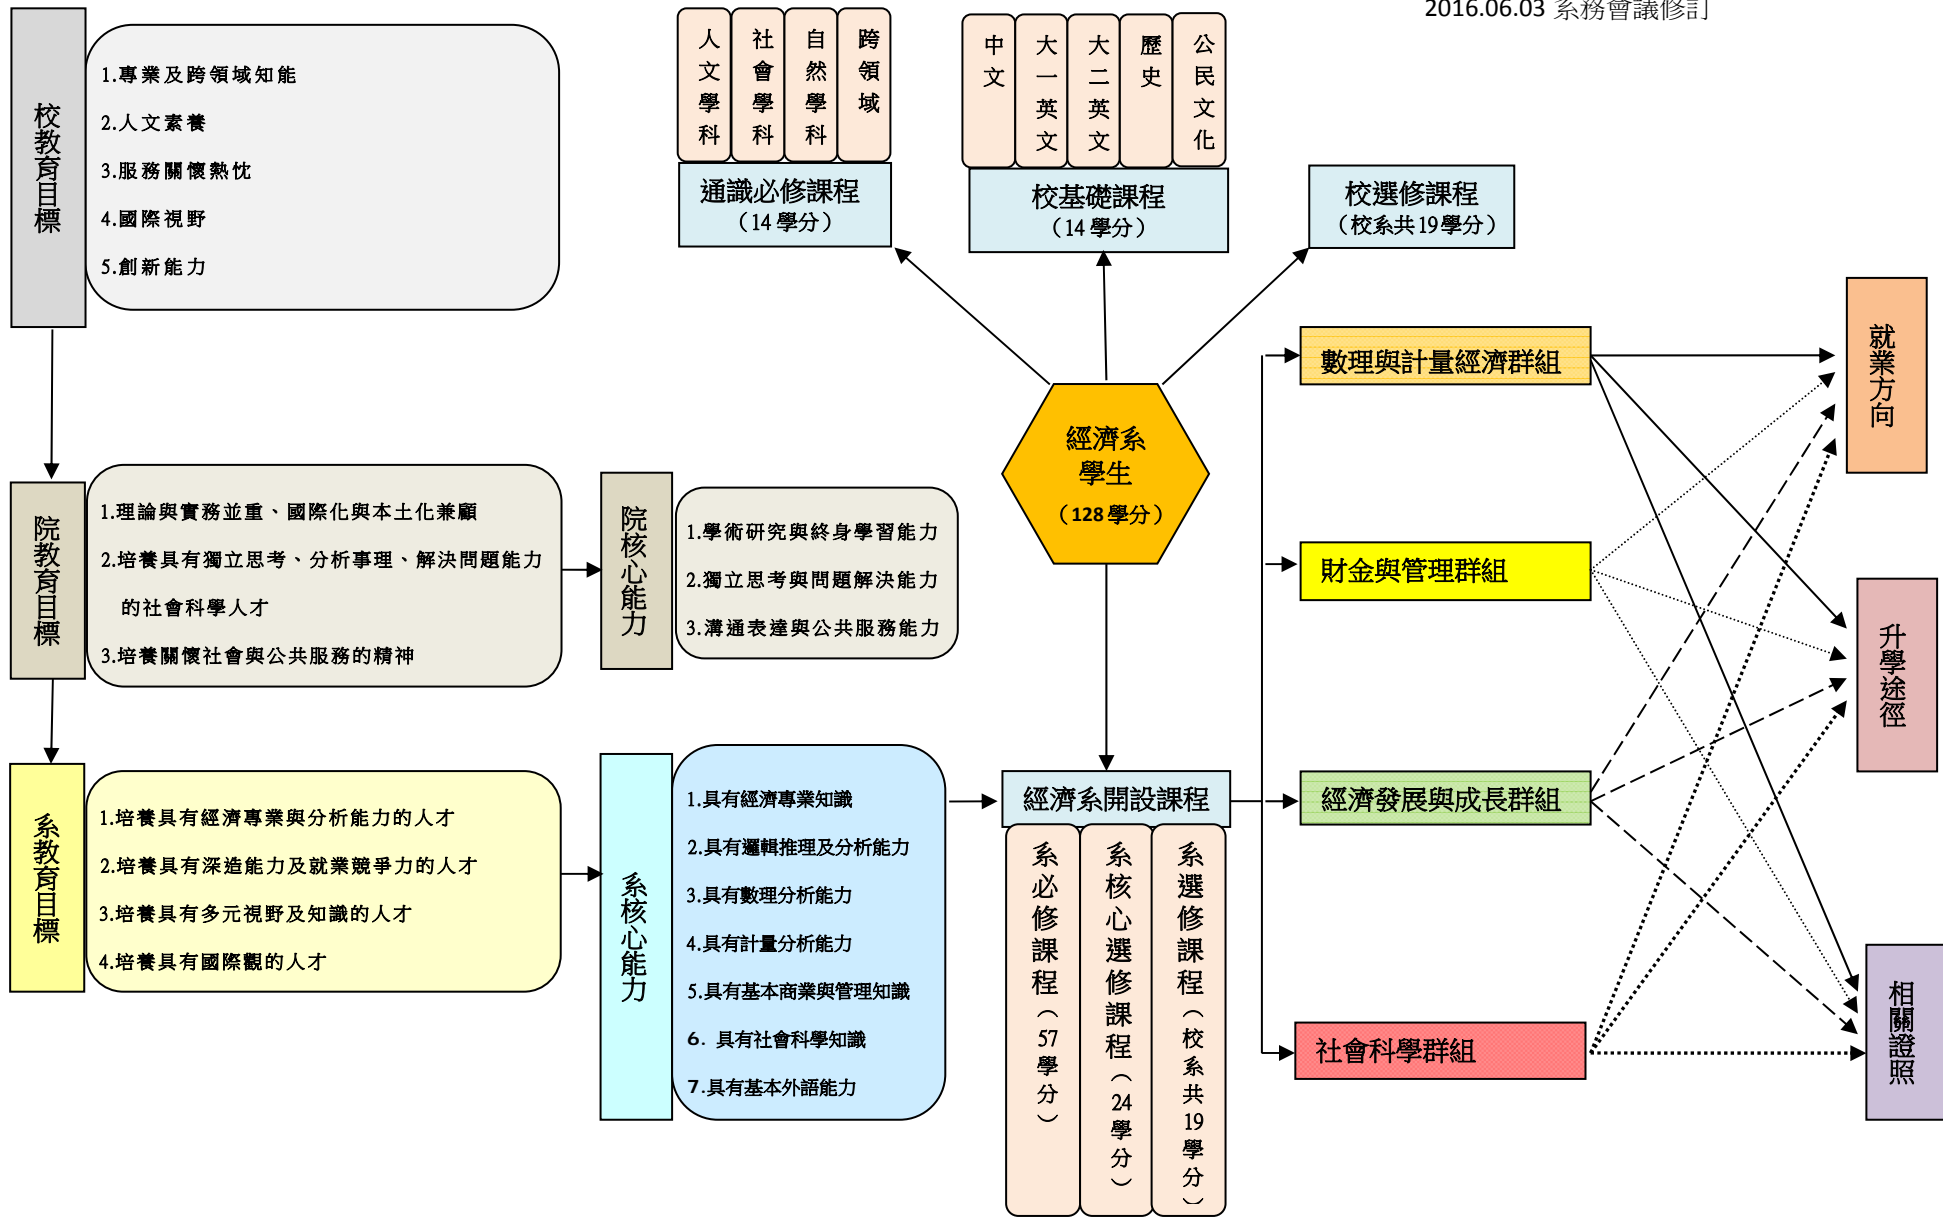

經濟學系一般經濟組
課程地圖

2013.12.06 課程地圖會議決議
2014.09.18 課程地圖會議修訂
2014.09.26 系務會議修訂
2016.06.03 系務會議修訂

經濟學系一般經濟組
財金與管理群組之課程地圖

2013.12.06 課程地圖會議決議
2014.09.18 課程地圖會議修訂
2014.09.26 系務會議修訂
2016.06.03 系務會議修訂

經濟學系一般經濟組
社會科學群組之課程地圖

2013.12.06 課程地圖會議決議
2014.09.18 課程地圖會議修訂
2014.09.26 系務會議修訂
2016.06.03 系務會議修訂