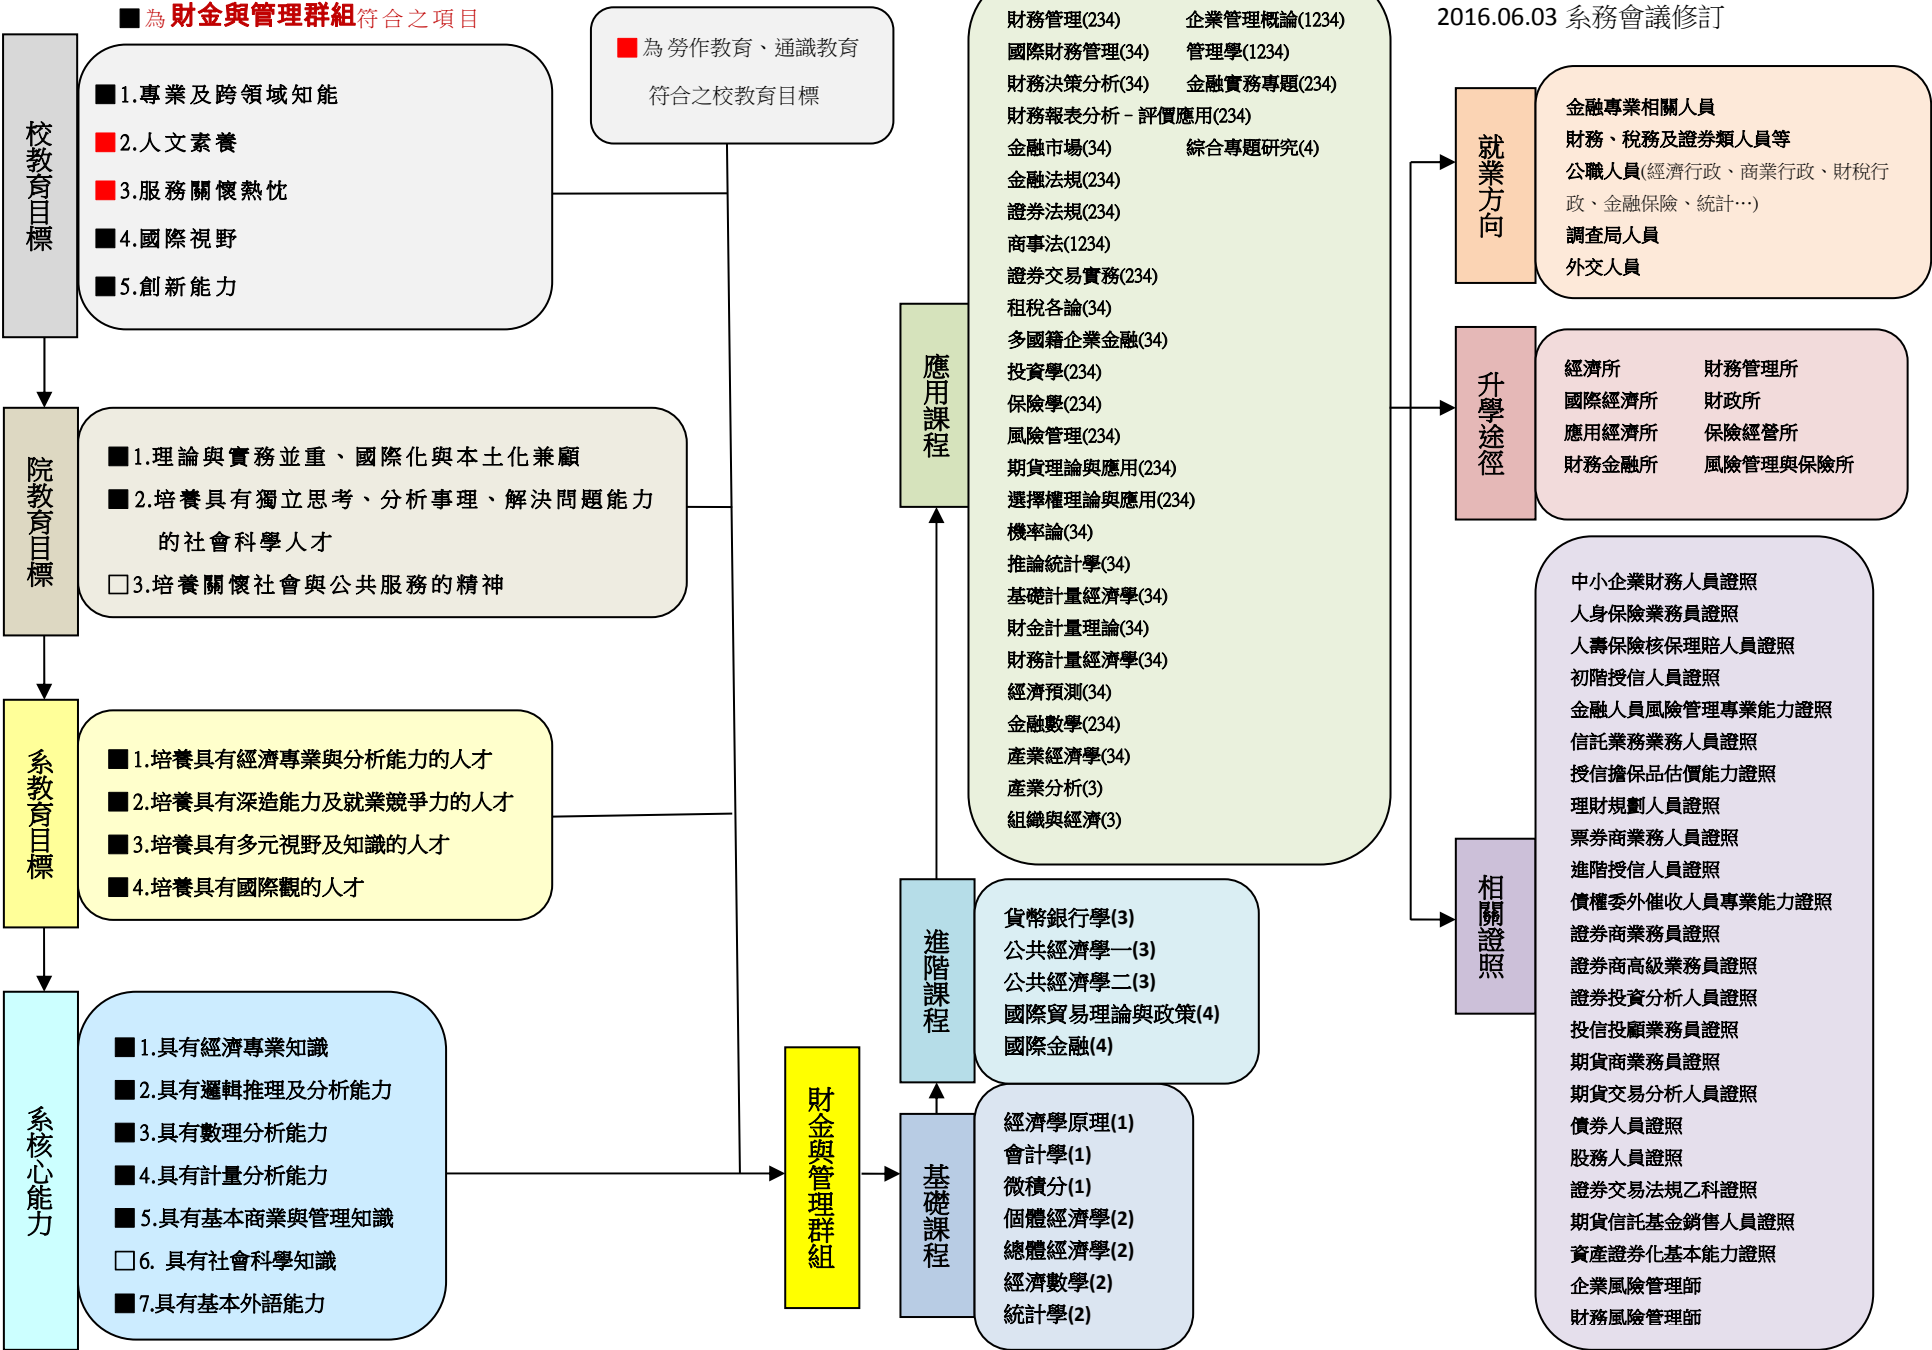

經濟學系一般經濟組
課程地圖

2013.12.06 課程地圖會議決議
2014.09.18 課程地圖會議修訂
2014.09.26 系務會議修訂
2016.06.03 系務會議修訂

經濟學系一般經濟組
財金與管理群組之課程地圖

2013.12.06 課程地圖會議決議
2014.09.18 課程地圖會議修訂
2014.09.26 系務會議修訂
2016.06.03 系務會議修訂

經濟學系一般經濟組
社會科學群組之課程地圖

2013.12.06 課程地圖會議決議
2014.09.18 課程地圖會議修訂
2014.09.26 系務會議修訂
2016.06.03 系務會議修訂