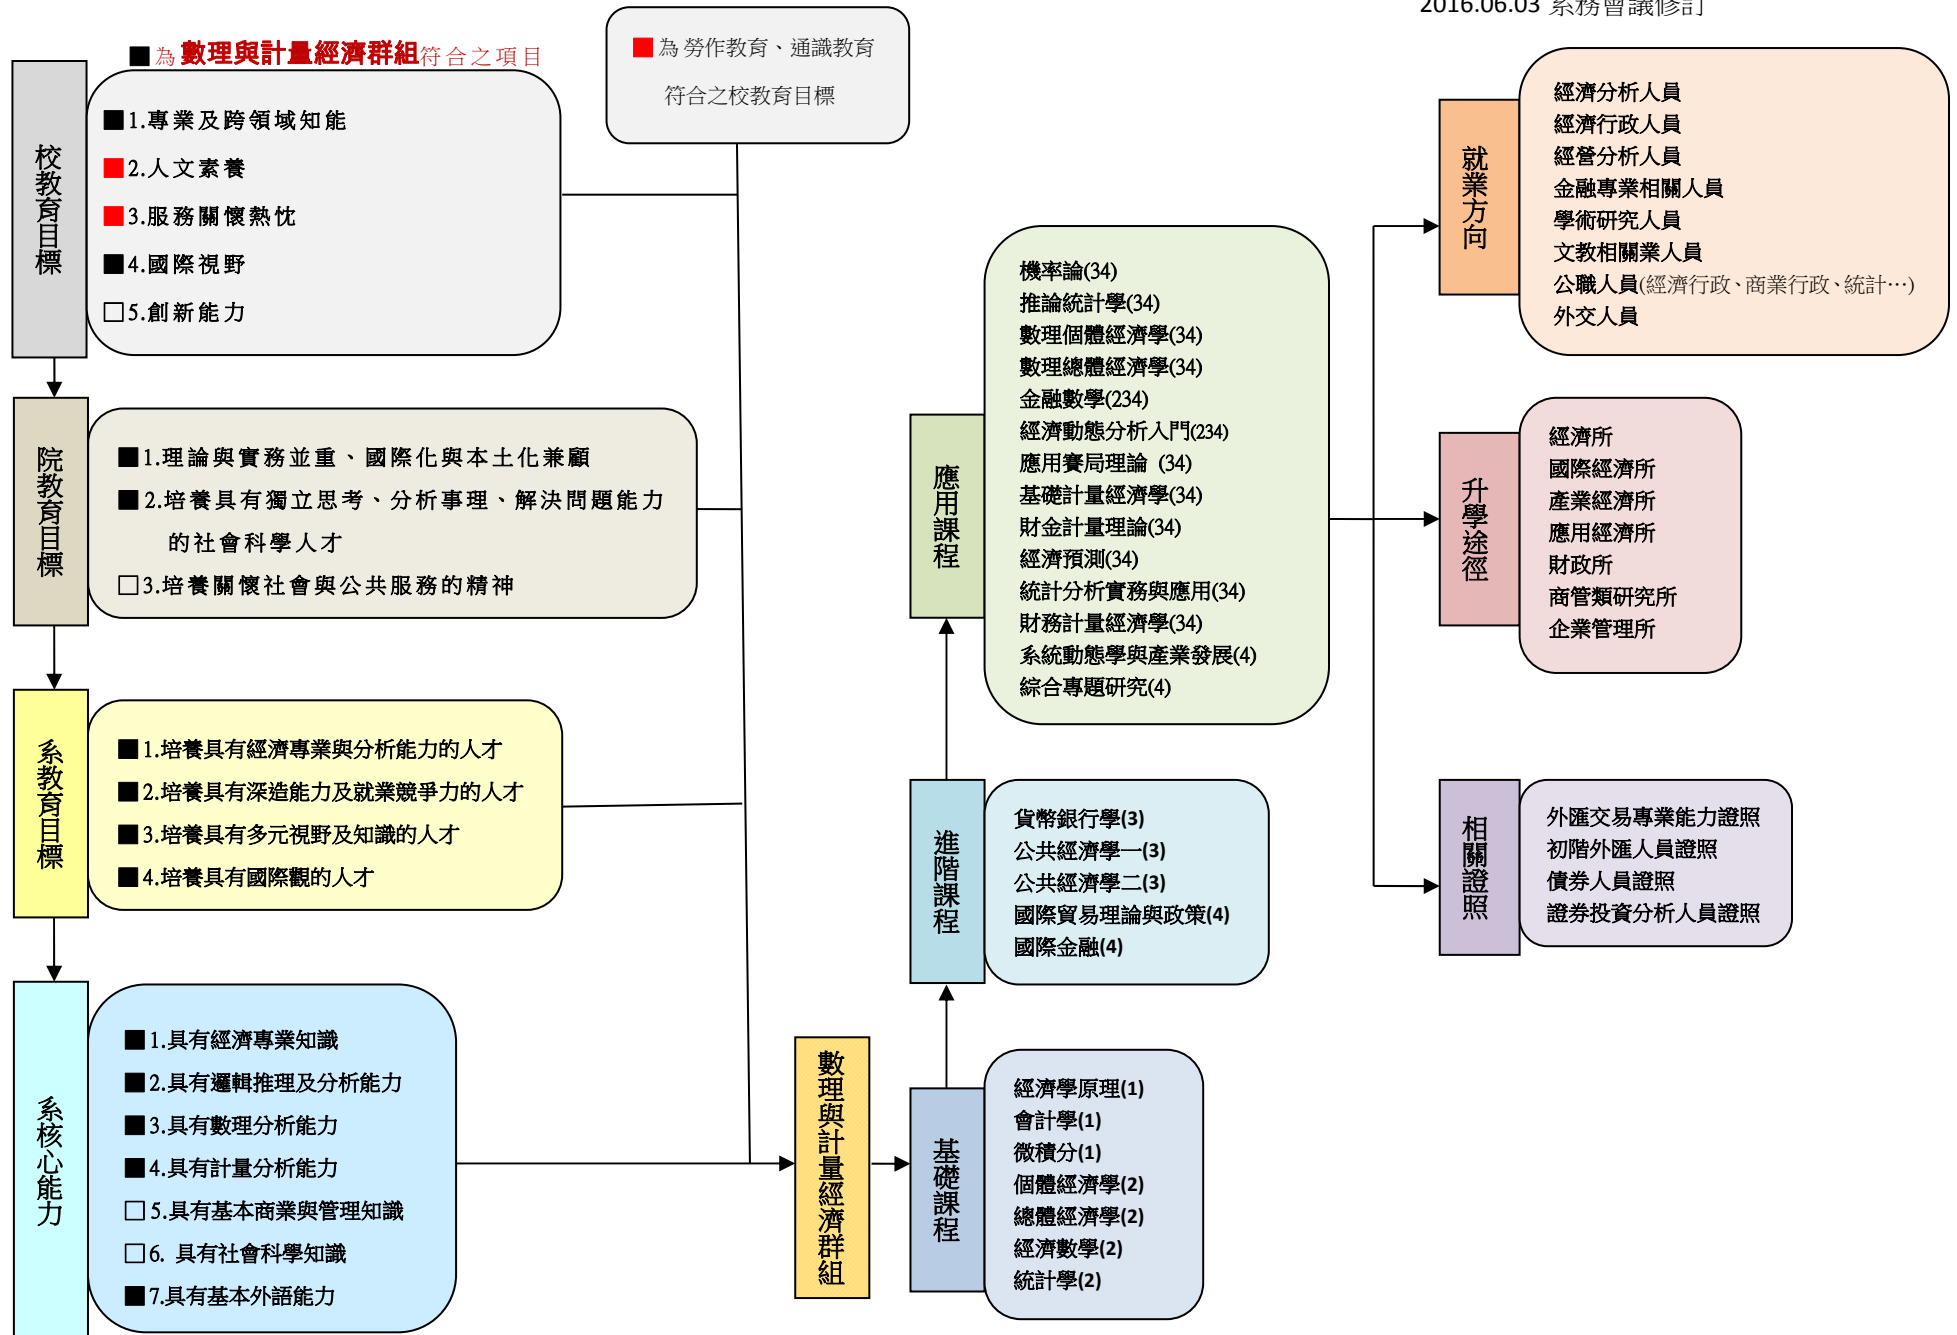

經濟學系一般經濟組
課程地圖

2013.12.06 課程地圖會議決議
2014.09.18 課程地圖會議修訂
2014.09.26 系務會議修訂
2016.06.03 系務會議修訂

經濟學系一般經濟組
財金與管理群組之課程地圖

2013.12.06 課程地圖會議決議
2014.09.18 課程地圖會議修訂
2014.09.26 系務會議修訂
2016.06.03 系務會議修訂

經濟學系一般經濟組
社會科學群組之課程地圖

2013.12.06 課程地圖會議決議
2014.09.18 課程地圖會議修訂
2014.09.26 系務會議修訂
2016.06.03 系務會議修訂