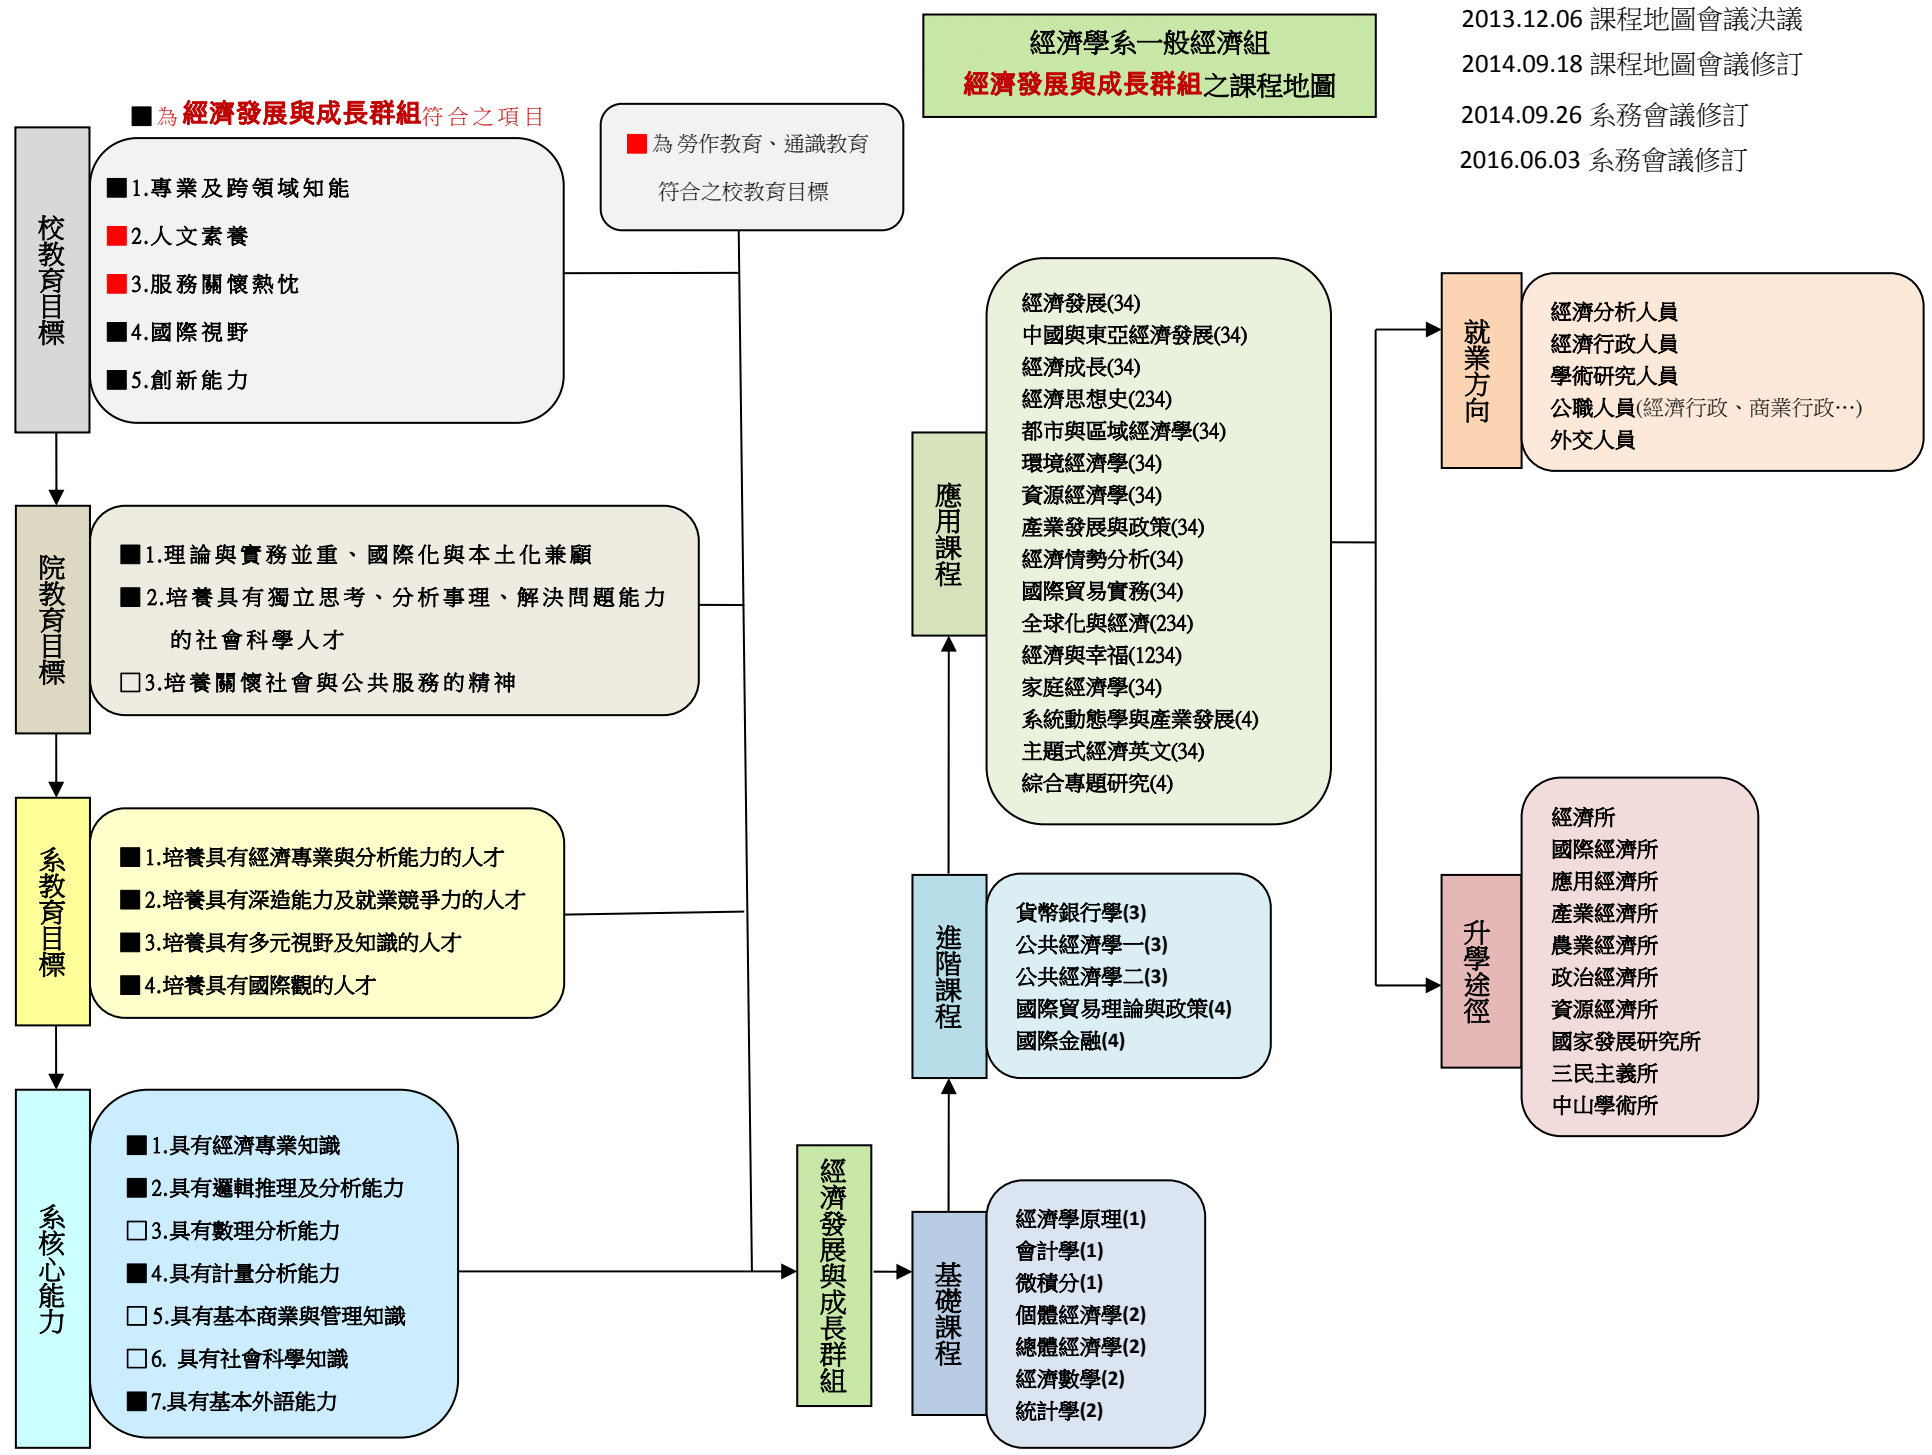

經濟學系一般經濟組
課程地圖

2013.12.06 課程地圖會議決議
2014.09.18 課程地圖會議修訂
2014.09.26 系務會議修訂
2016.06.03 系務會議修訂

經濟學系一般經濟組
財金與管理群組之課程地圖

2013.12.06 課程地圖會議決議
2014.09.18 課程地圖會議修訂
2014.09.26 系務會議修訂
2016.06.03 系務會議修訂

經濟學系一般經濟組
社會科學群組之課程地圖

2013.12.06 課程地圖會議決議
2014.09.18 課程地圖會議修訂
2014.09.26 系務會議修訂
2016.06.03 系務會議修訂